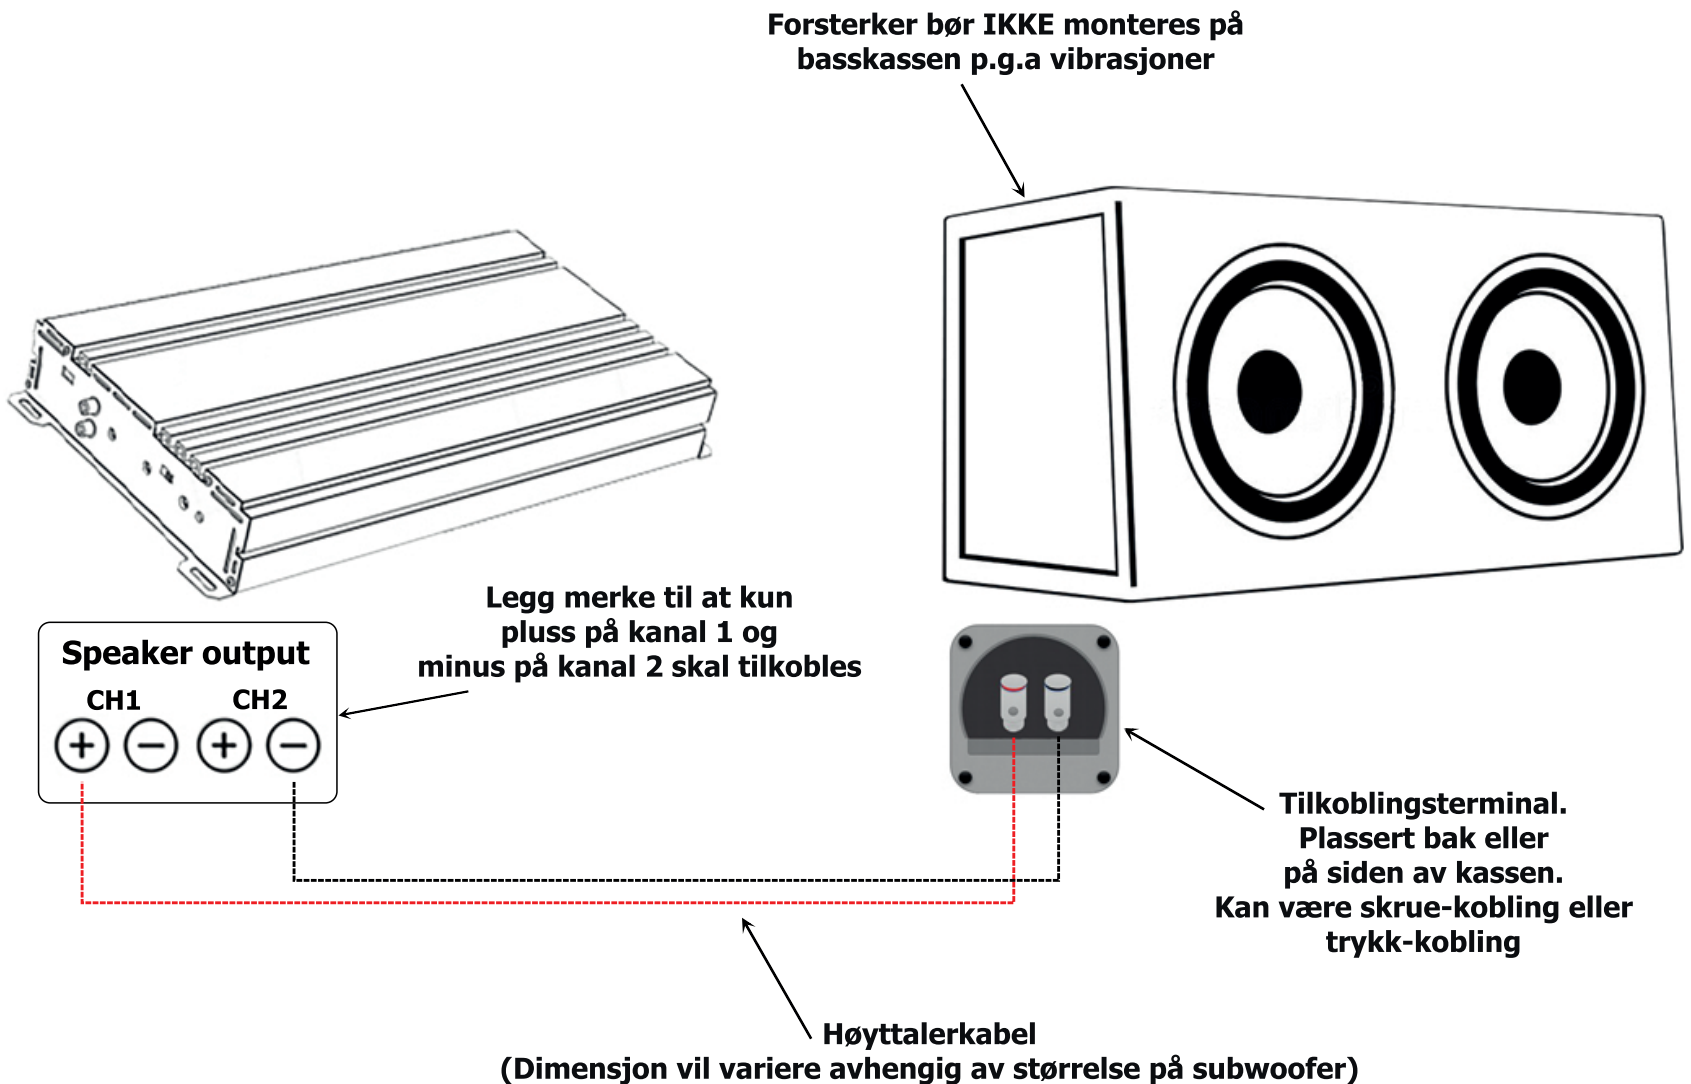

KOBLINGSSKJEMA

Oppkobling av 2-kanals forsterker og basskasse (med singel terminal, 4 Ohm)

www.bassbrothers.no