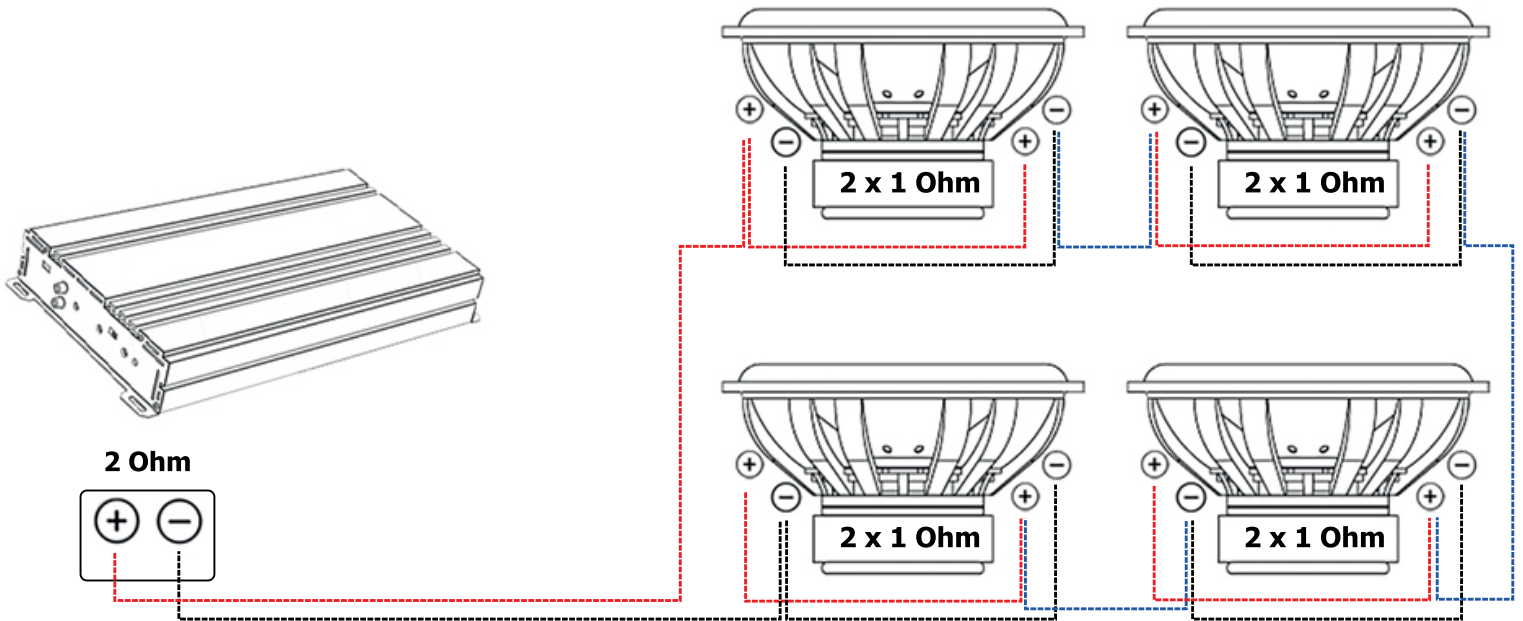

KOBLINGSSKJEMA

Koblingskjema 4 stk dobbeltspole subwoofere (2x1 Ohm) - gir 2 Ohm

Forsterker bør IKKE monteres på basskasse p.g.a vibrasjoner

www.bassbrothers.no
