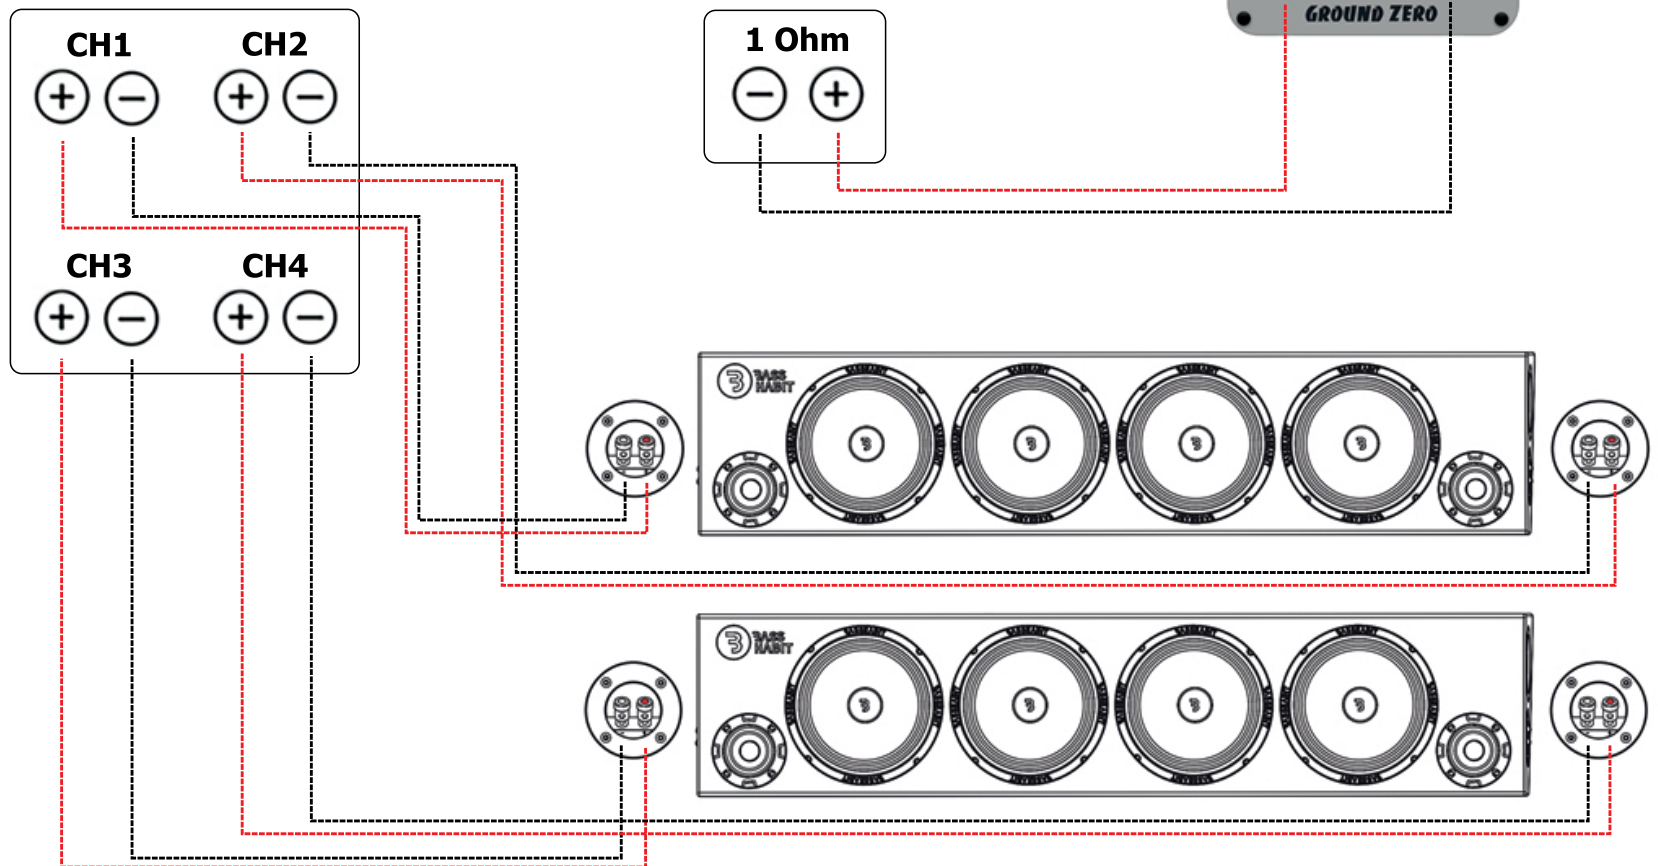

## BBPKBH4153

Forsterker bør IKKE monteres på basskassen p.g.a vibrasjoner

4-kanals forsterker

Monoforsterker

Pass på at bøyene er plassert riktig

[www.bassbrothers.no](http://www.bassbrothers.no)