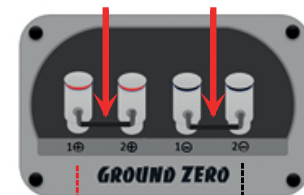

## BBPKBH4153

Forsterker bør IKKE monteres på basskassen p.g.a vibrasjoner

4-kanals forsterker

Monoforsterker

Pass på at bøyene er plassert riktig

[www.bassbrothers.no](http://www.bassbrothers.no)