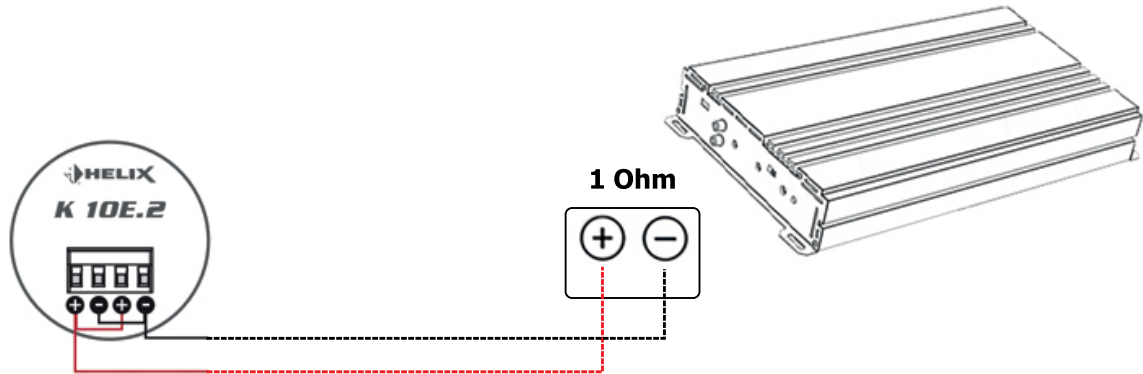

KOBLINGSSKJEMA

Koblingsskjema Helix K 10E.2 - koblet i 1 Ohm

Forsterker bør IKKE monteres på basskassen p.g.a vibrasjoner

www.bassbrothers.no
