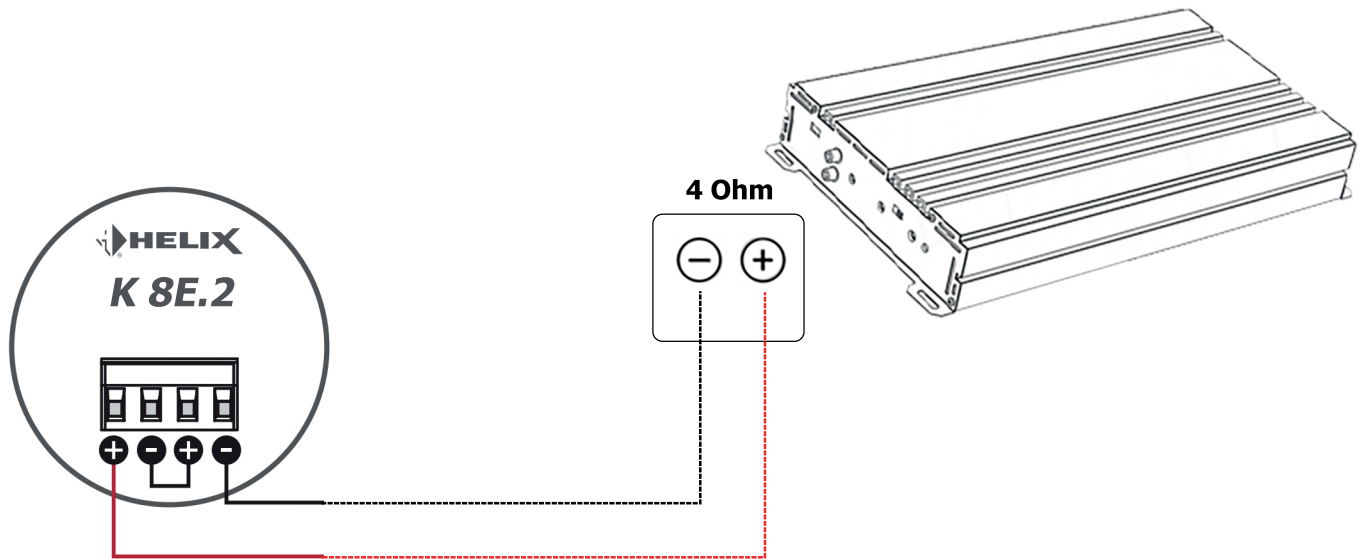

KOBLINGSSKJEMA

Koblingskjema Helix K 8E.2 - koblet i 4 Ohm

www.bassbrothers.no
