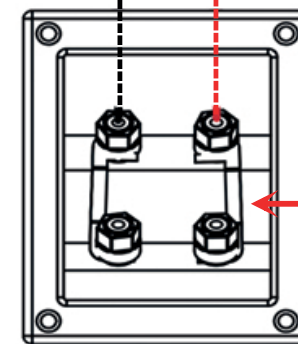

KOBLINGSSKJEMA

SETSPL64PKT4

4-kanals forsterker, 65.4

Monoforsterker, 600.1

Pass på at bøyene er plassert som på tegning

Play P212

2-kanals forsterker, 70.2

www.bassbrothers.no