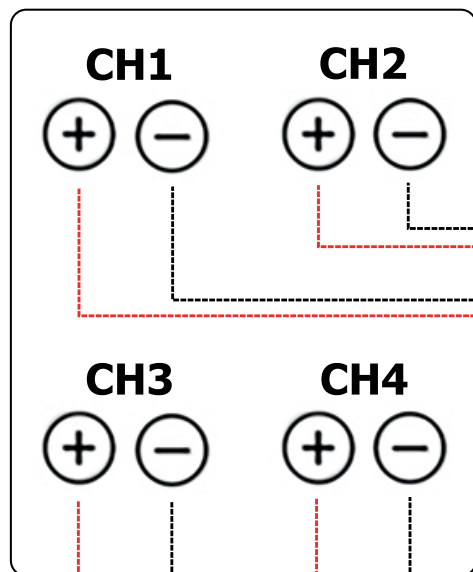

KOBLINGSSKJEMA

SETSPL64PKT4

4-kanals forsterker, 65.4

Monoforsterker, 600.1

Pass på at bøyene er plassert som på tegning

Play P212

2-kanals forsterker, 70.2

www.bassbrothers.no