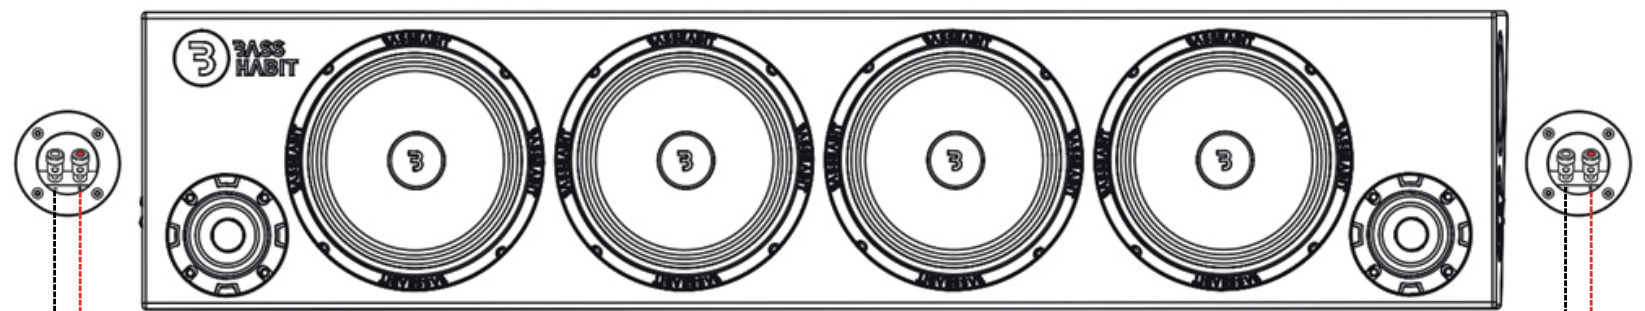

KOBLINGSSKJEMA

SETSPL64PKT4

4-kanals forsterker, 65.4

Monoforsterker, 600.1

Pass på at bøyene er plassert som på tegning

Play P212

2-kanals forsterker, 70.2

www.bassbrothers.no