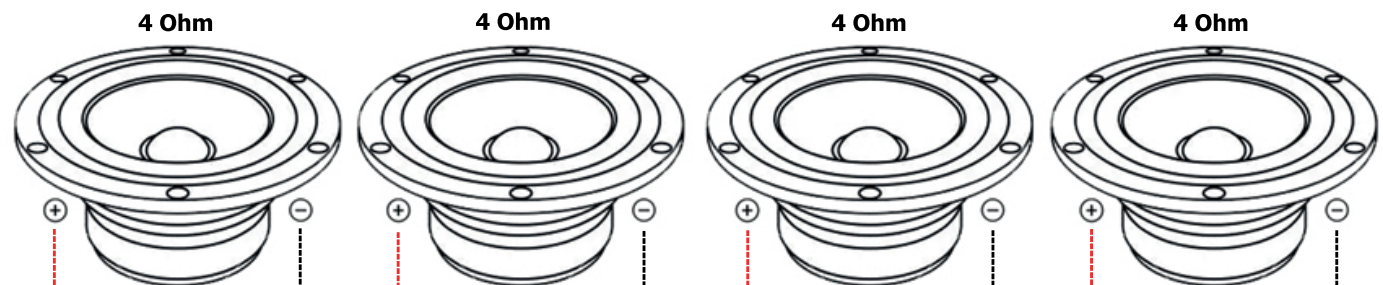

KOBLINGSSKJEMA

SETSPL64PKT4

4-kanals forsterker, 65.4

Monoforsterker, 600.1

Pass på at bøyene er plassert som på tegning

Play P212

2-kanals forsterker, 70.2

www.bassbrothers.no