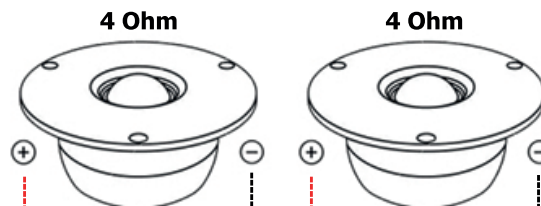

KOBLINGSSKJEMA

SETSPL64PKT4

4-kanals forsterker, 65.4

Monoforsterker, 600.1

Pass på at bøyene er plassert som på tegning

Play P212

2-kanals forsterker, 70.2

www.bassbrothers.no