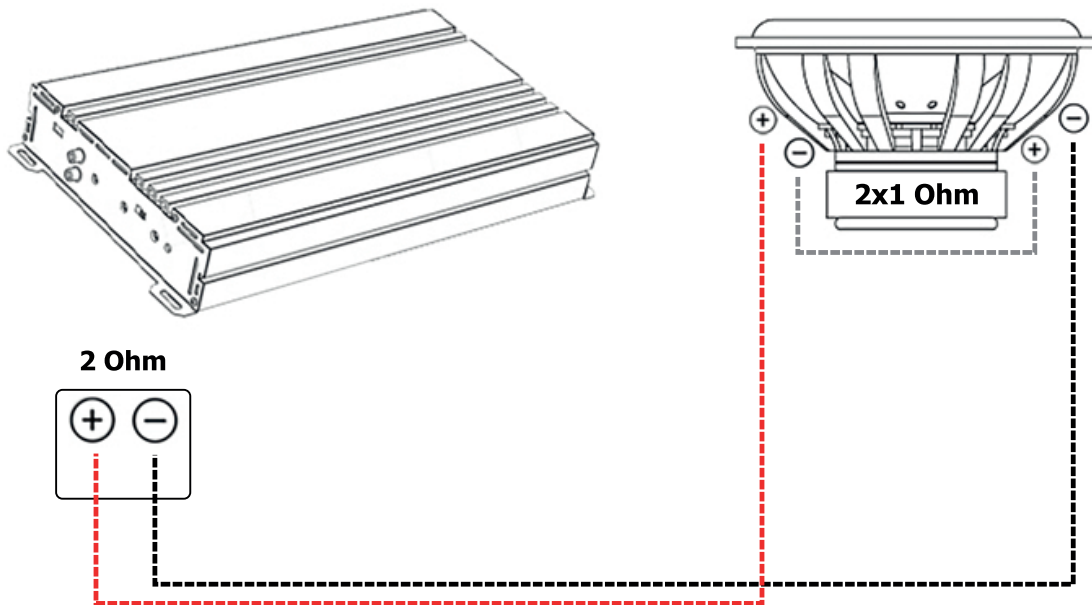

KOBLINGSSKJEMA

Kobling 1 stk dobbelpole subwoofer (2x1 Ohm) - gir 2 Ohm

Forsterker bør IKKE monteres på basskassen p.g.a vibrasjoner

www.bassbrothers.no
