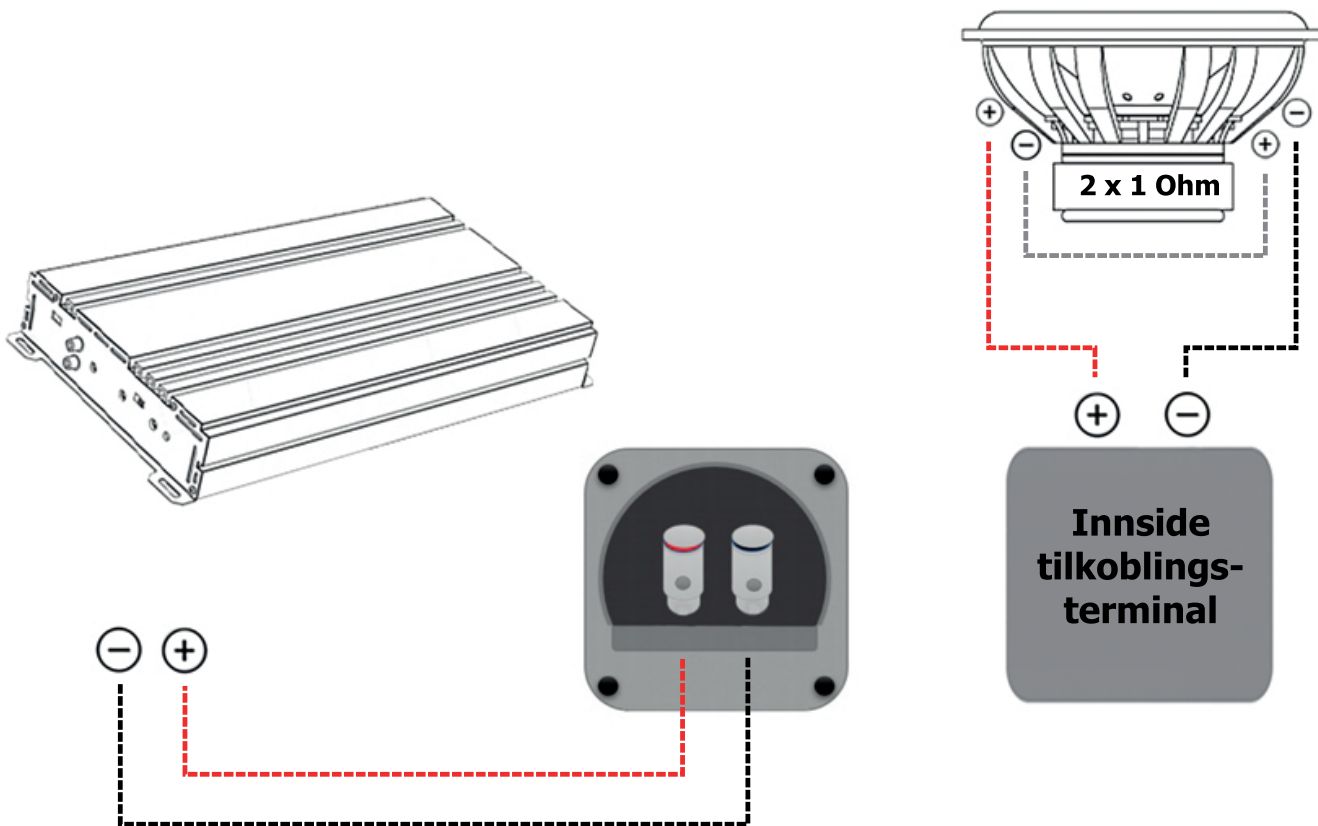

KOBLINGSSKJEMA

**Forsterker bør IKKE monteres på
basskassen p.g.a vibrasjoner**

Seriekobling 1 stk dobbeltspole subwoofer (2x1 Ohm)

Skjema viser oppkobling av subwoofer i kasser som benytter standard enkelterminal.