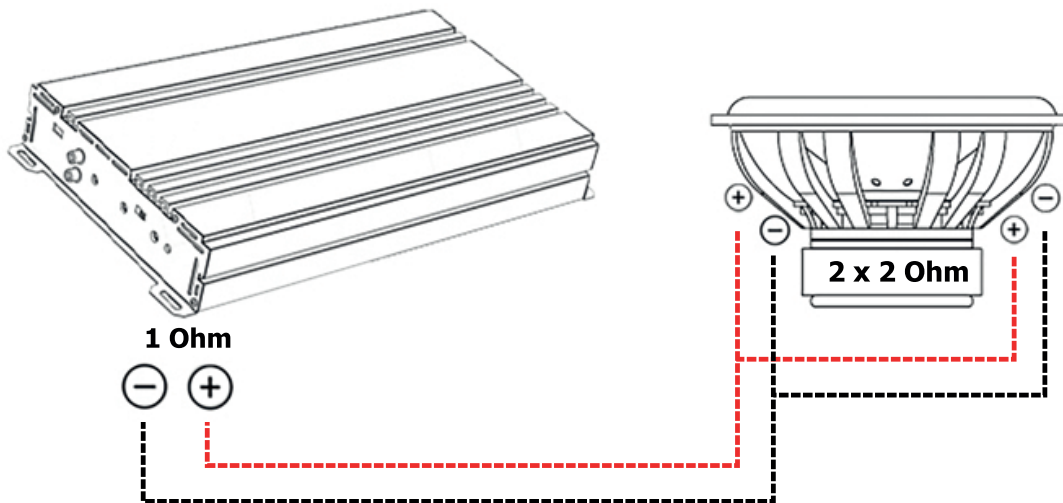

KOBLINGSSKJEMA

Parallellkobling 1 stk dobbeltspole subwoofer (2x2 Ohm) - gir 1 Ohm

Skjema viser oppkobling av subwoofer i kasser som ikke er utstyrt med tilkoblingsterminal

www.bassbrothers.no
