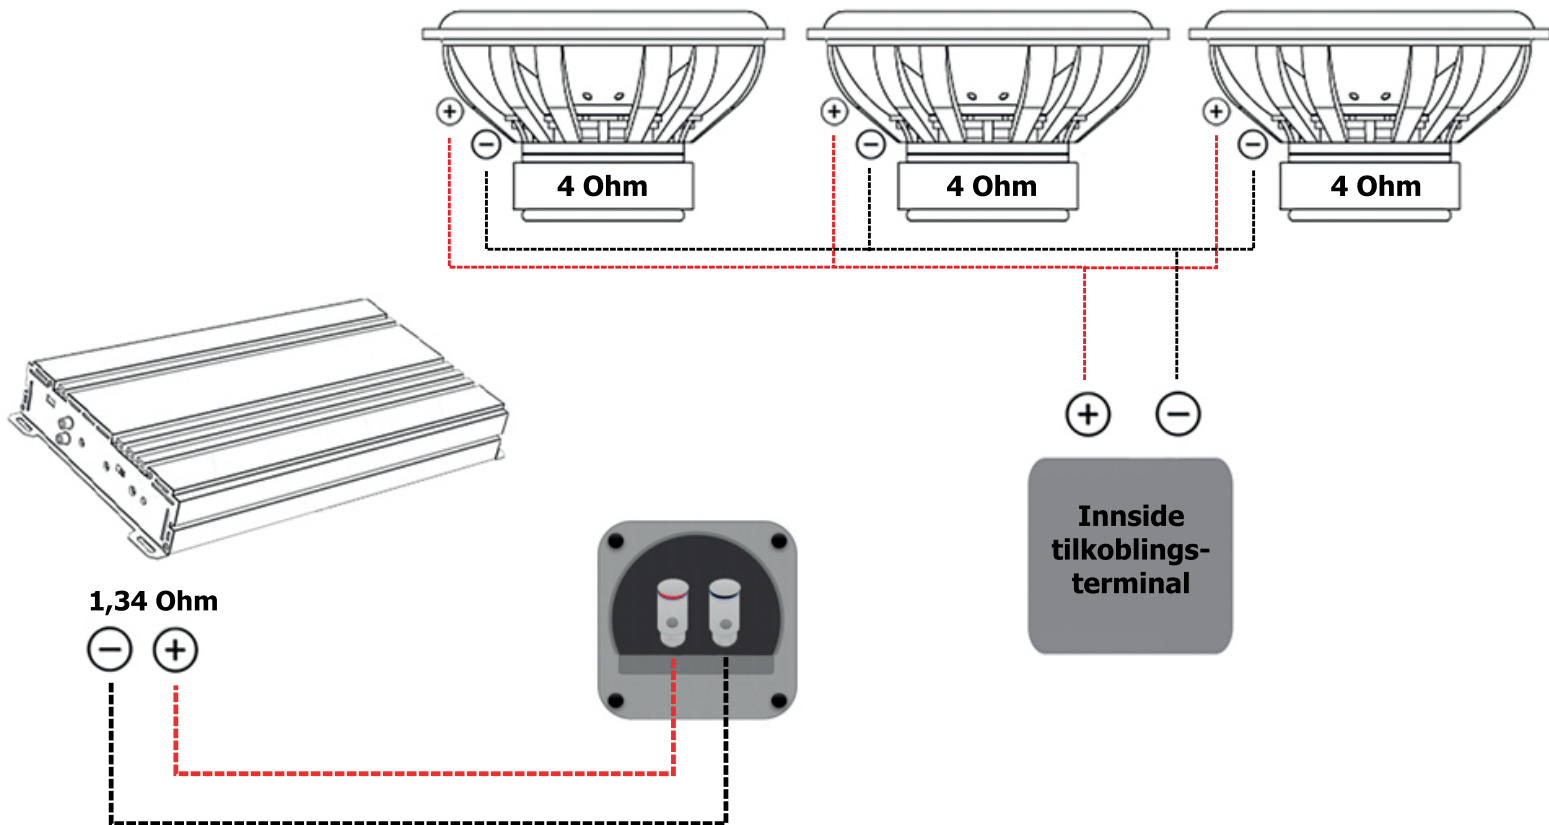

KOBLINGSSKJEMA

Kobling 3 stk singelspole subwoofere (4 Ohm) - gir 1,34 Ohm

Forsterker bør IKKE monteres på basskassen p.g.a vibrasjoner

www.bassbrothers.no
