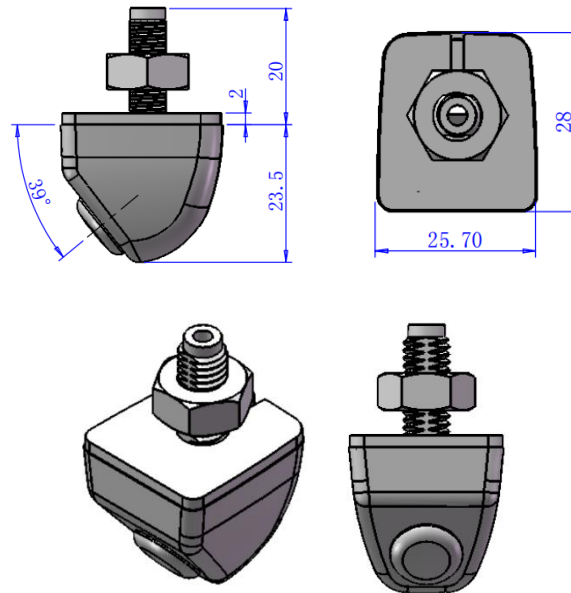

Kamera:
[camera]