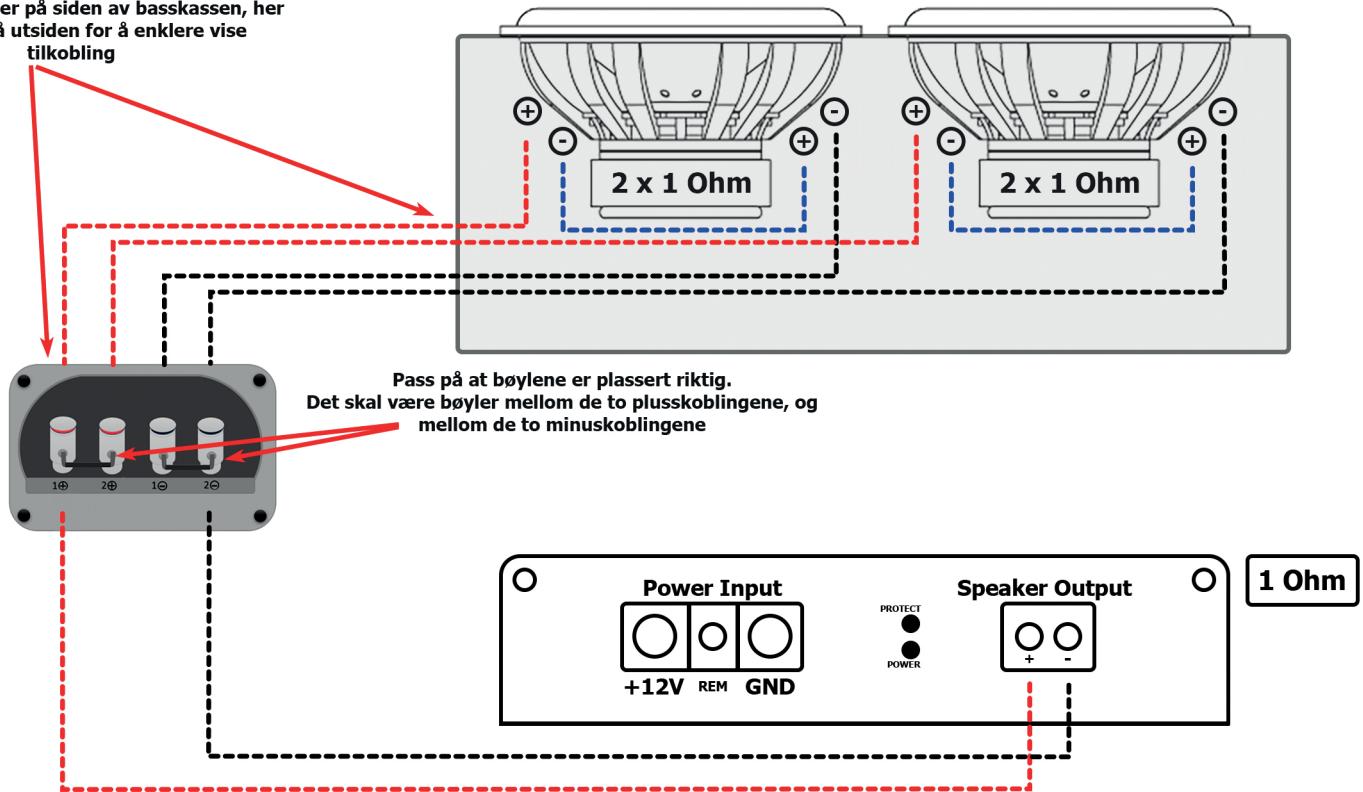

KOBLINGSSKJEMA

Universalt koblingsskjema for 2 stk 2x1 Ohm subwoofere
mot monoforsterker - med dobbelterminal. Gir 1 Ohm

Dette skjemaet viser kobling inne i kassen til terminal, samt fra terminal
til forsterker

Terminalen sitter på siden av basskassen, her
illustrert på utsiden for å enklere vise
tilkobling

www.bassbrothers.no

© Bass Brothers AS