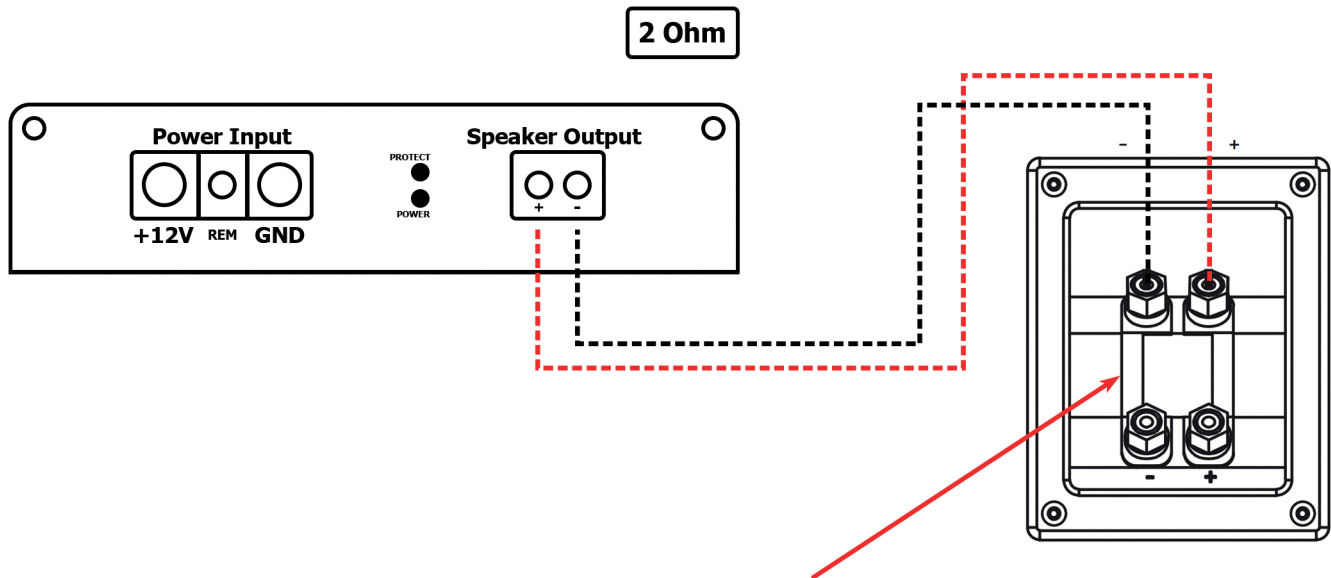

# KOBLINGSSKJEMA

---

Universalt koblingsskjema for basskasse med standard dobbel-terminal mot monoforsterker. Parallellkobling 2x4 Ohm - gir 2 Ohm

Pass på at metallskinnene er på plass

[www.bassbrothers.no](http://www.bassbrothers.no)