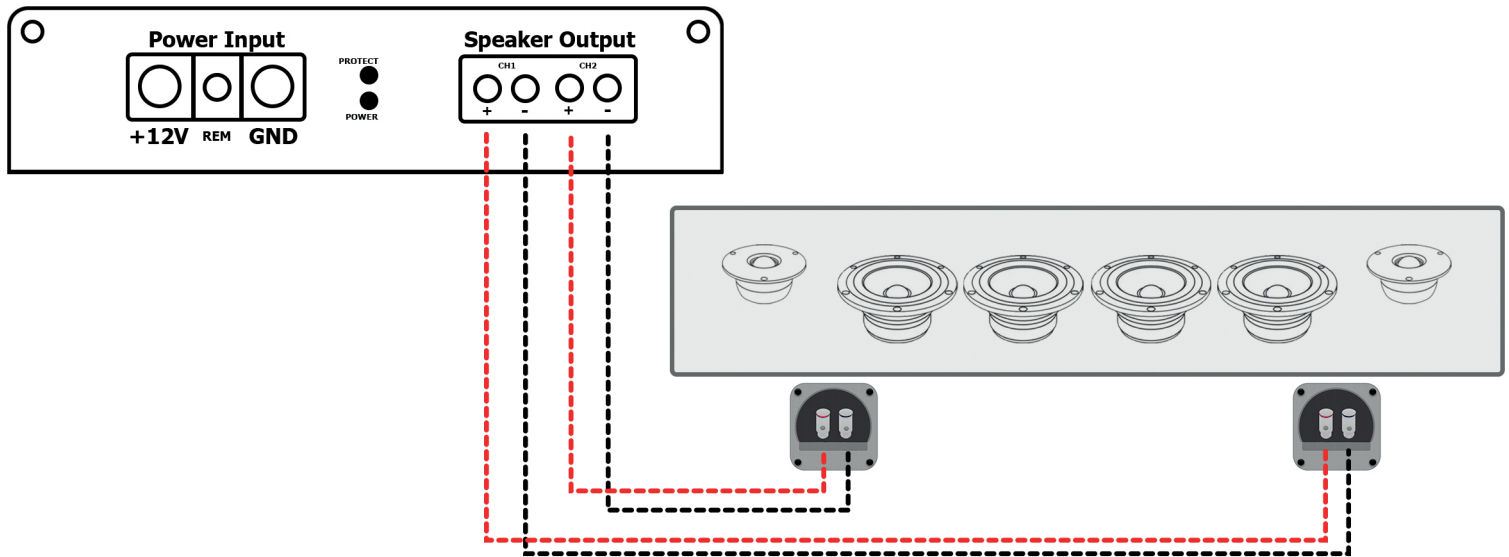

KOBLINGSSKJEMA

Universalt koblingskjema for raggjarplanke med to terminaler,
mot 2-kanals forsterker

www.bassbrothers.no

© Bass Brothers AS