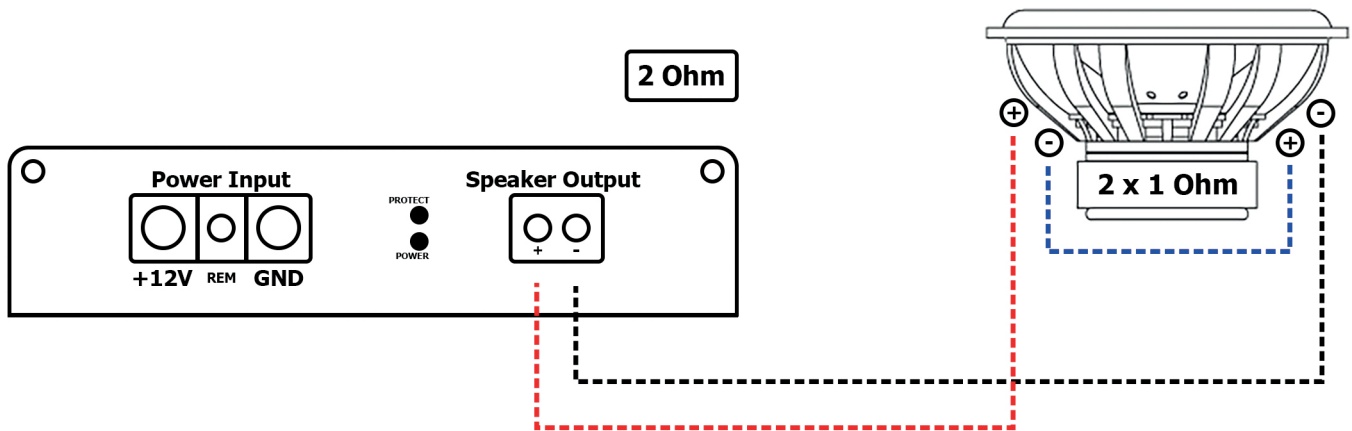

KOBLINGSSKJEMA

Universalt koblingskjema for 1 stk 2x1 Ohm subwoofer mot monoforsterker. Seriekobling - gir 2 Ohm

Dette skjema viser kobling uten tilkoblingsterminal

www.bassbrothers.no

© Bass Brothers AS