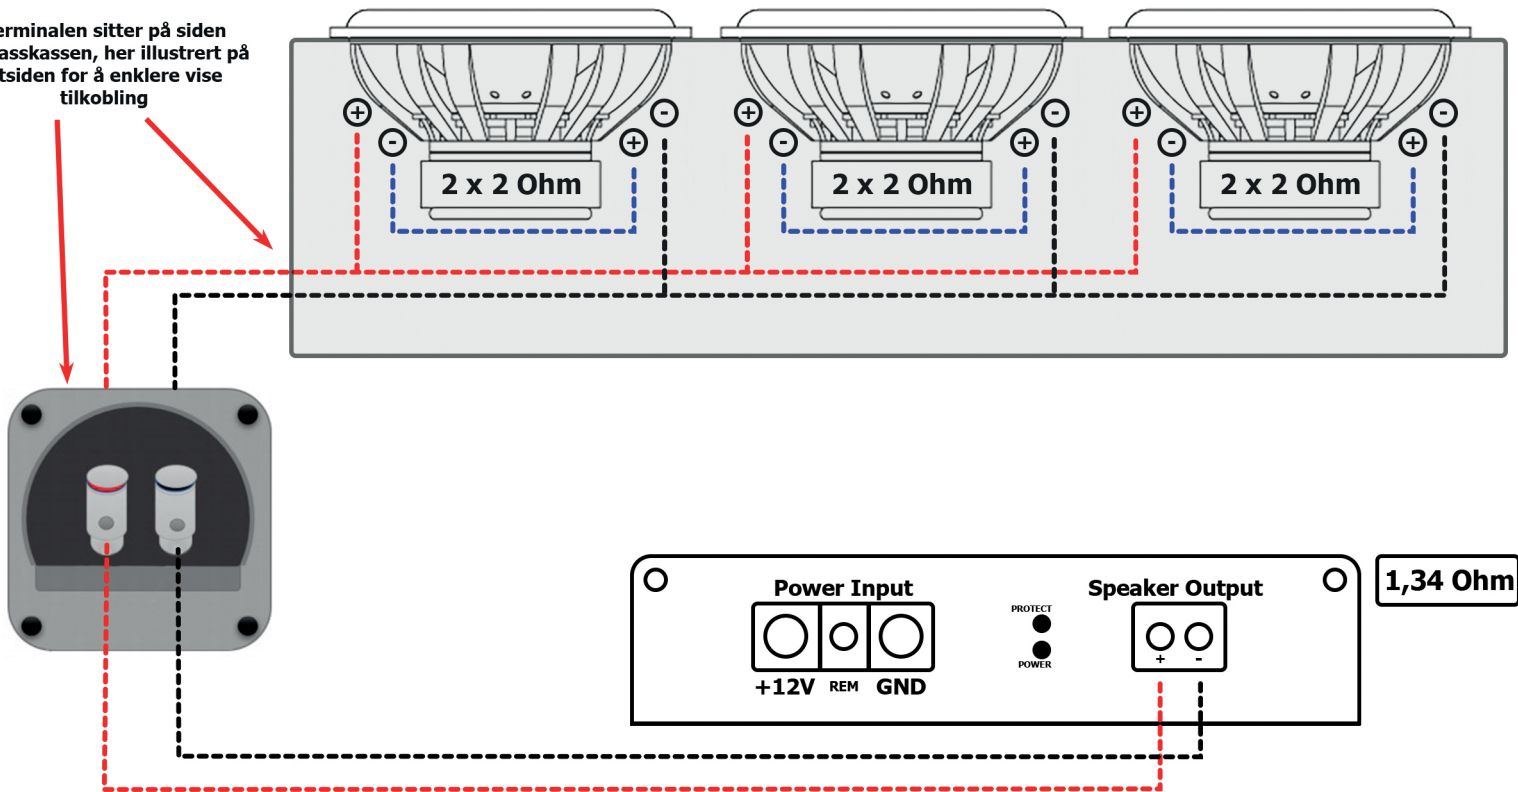

KOBLINGSSKJEMA

Universalt koblingsskjema for 3 stk 2x2 Ohm subwoofere mot monoforsterker - med singelterminal. Gir 1,34 Ohm.

Dette skjemaet viser kobling inne i kassen til terminal, samt fra terminal til forsterker

Terminalen sitter på siden av basskassen, her illustrert på utsiden for å enklere vise tilkobling

www.bassbrothers.no

© Bass Brothers AS